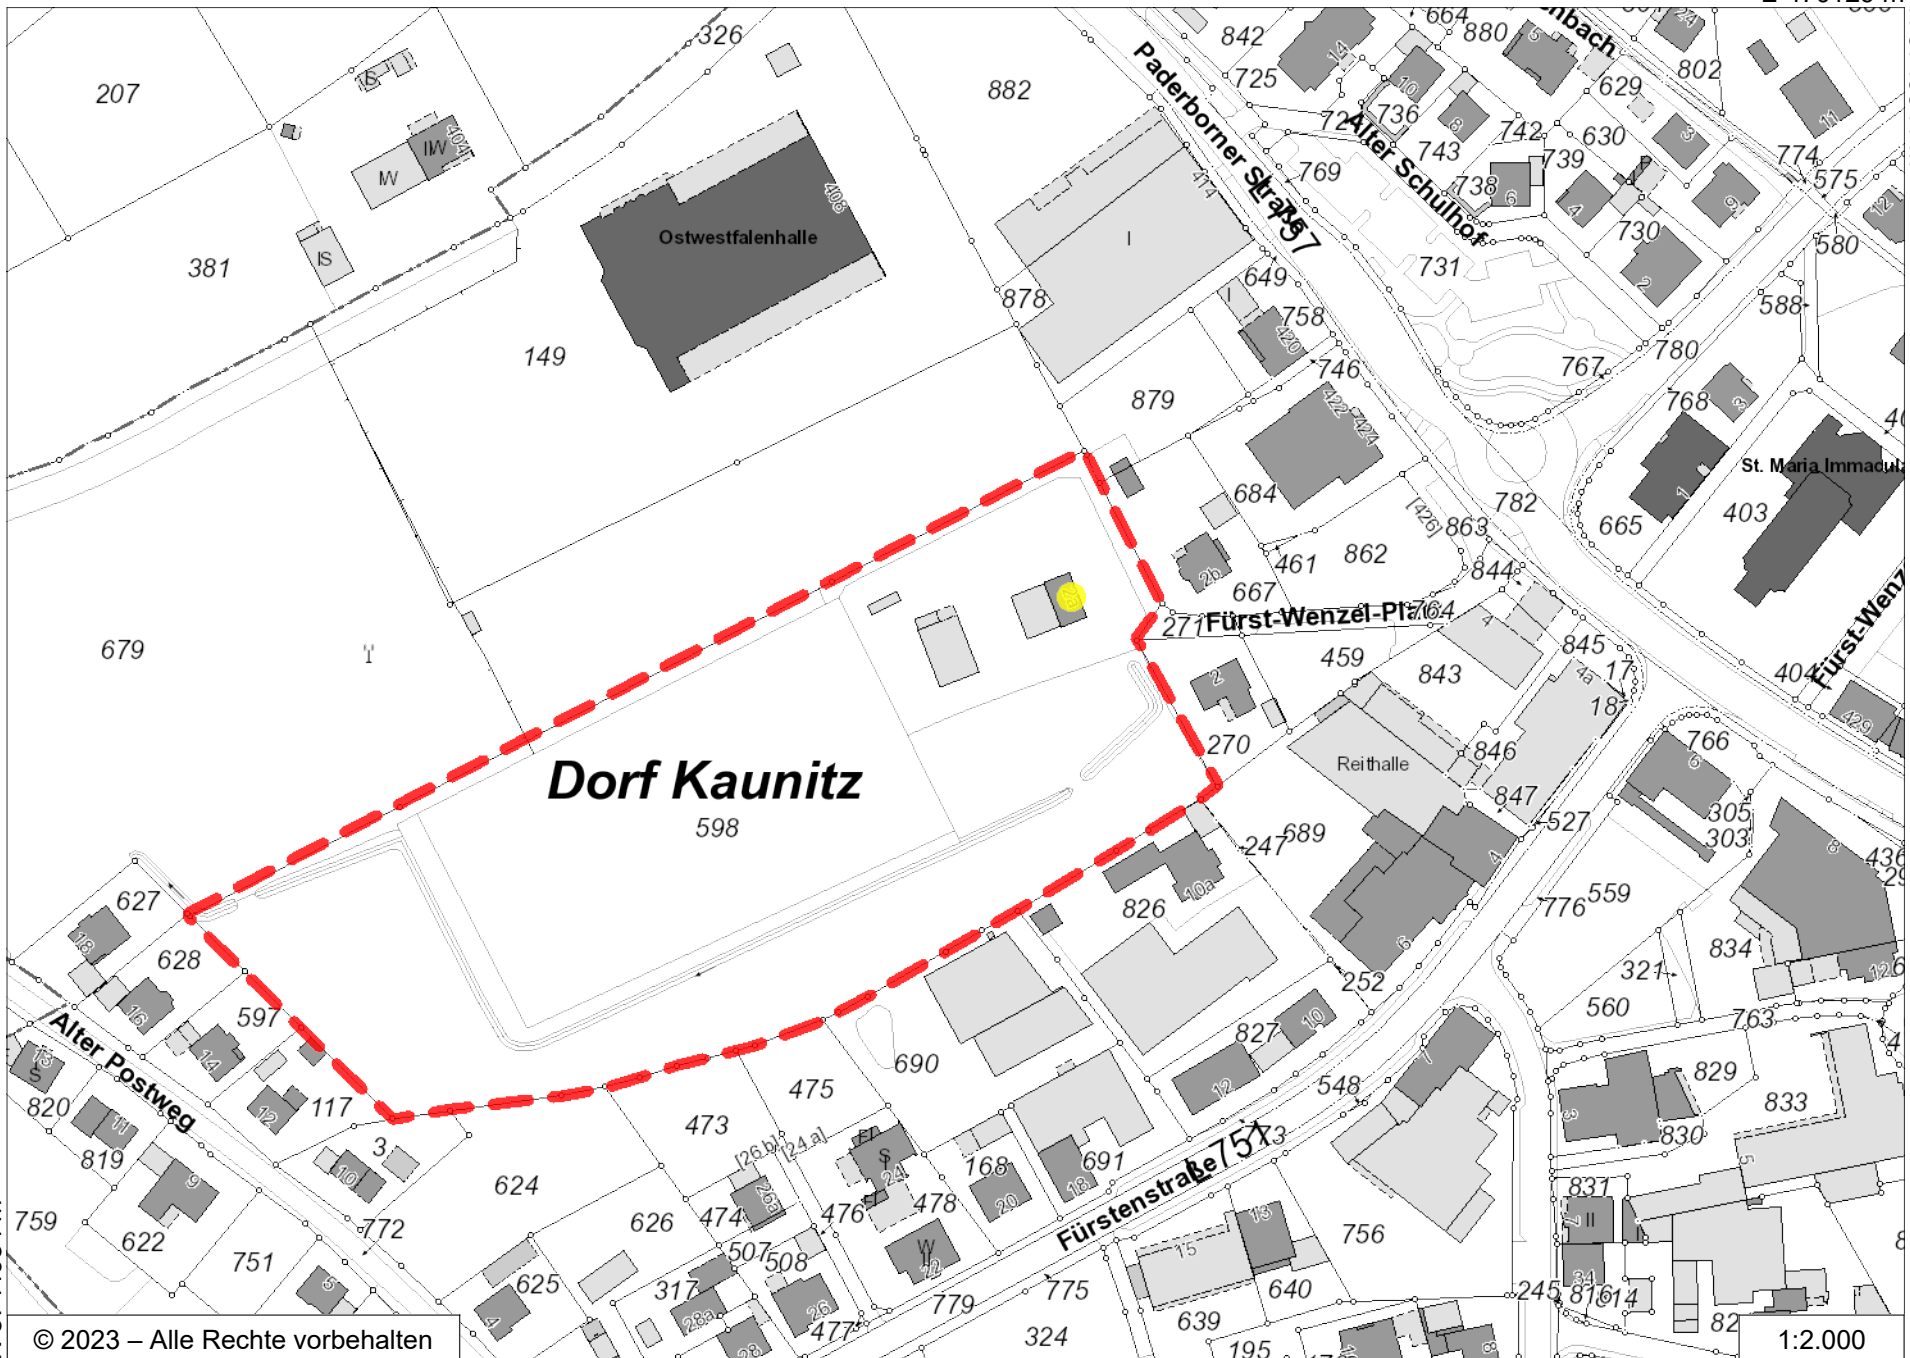

E 470129 m

N 5745341 m

# Dorf Kaunitz

© 2023 – Alle Rechte vorbehalten

1:2.000

N 5744984 m

E 469627 m